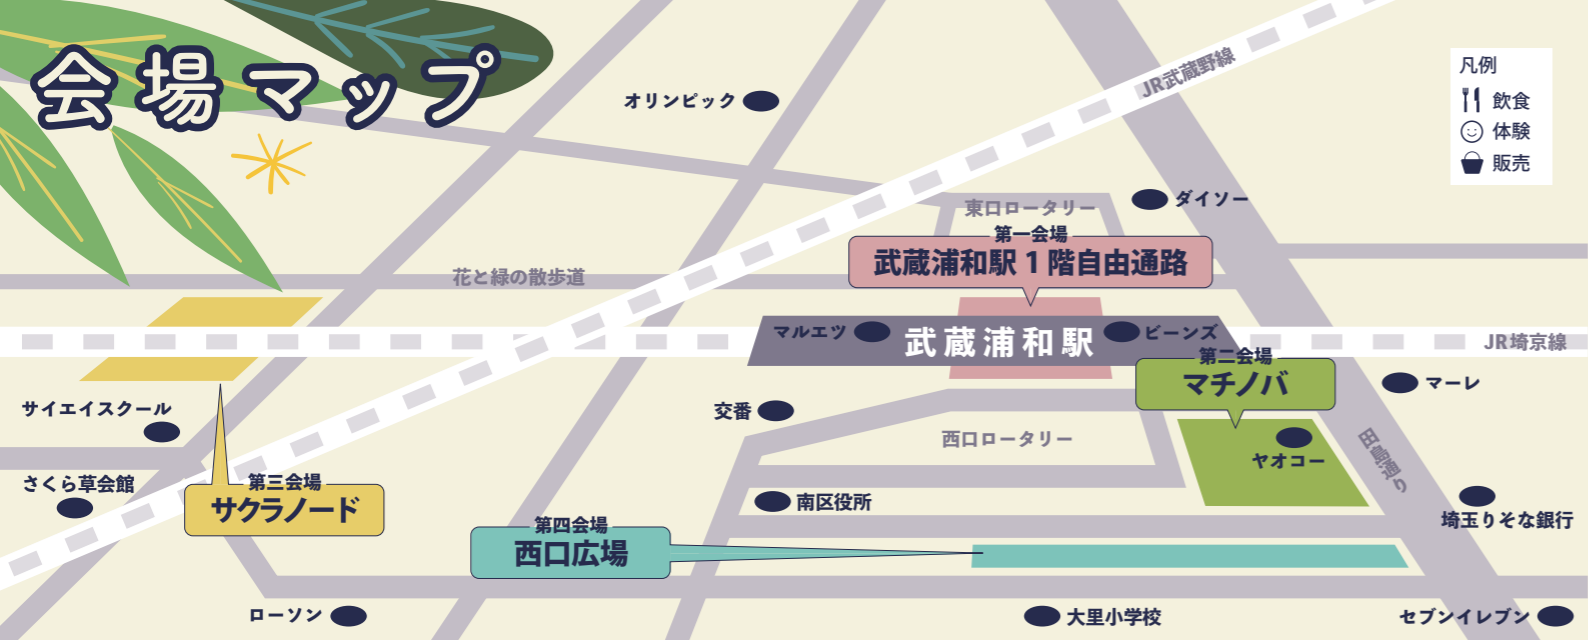

スタンプラリー

出店者の詳細はSNSでチェック!!

ドレスコード「黄色い物」を身につけるといいことあるかも!

スタンプラリーの集め方と引換方法

各会場ごと購入・体験・SNS フォローでスタンプゲット! いずれかの日程で全会場 (27日は2会場、28日は4会場) でスタンプを集めると、豪華景品と交換できます! 2日間コンプリートした方は抽選1回分プレゼント! 引換会場: 駅1階自由通路 引換期限: 27日16-20時/28日10-16時

9/27 Fri

第一会場 武蔵浦和駅 1階自由通路 | 16:00-20:00 雨天決行

もつ煮・牛串・丼もの・かき氷	アガーにゃ
焼菓子販売	うちのおやつやさん 08283
焼菓子販売	パティスリーミチ
酒類販売	株式会社市原酒店
ハンバーガー、自家製ドリンク	Cheesaurus
占い & ヒーリング	ヒーリングサロン花ひらく
布小物販売・ホイップデコ	ゆりかご手芸ぶう
アイシングクッキー・焼き菓子	HANA'S SWEETS
手形足形・キラキラキーホルダー	iRoiRo
キラキラジェル・花海雑貨販売	leola_one_yukko
オリジナル紙雑貨販売	Mayamoon
アクセサリ販売・ガラポン	Riry accessory
????	coop みらい
????	ワールドファミリー
シャカチャー・キッズアクセサリ	StarField
本物のお花のアクセサリ販売	toronomachi
デココンパクトミラー	24-rika

ステージ

17:00-17:30	アニソンタイム	小波
18:00-18:30	参加型キッズショー	じゃんけんぼんシアター
19:00-19:45	ウクレレ演奏	kai

第二会場 マチノバ [5階] | 15:00-20:00

BeACTO 武蔵浦和オープンセレモニー 雨天縮小

15:00-16:00	くすだまをひらく&ライブ
16:30-17:30	トークイベント ゲスト: 篠原聡子 (日本女子大学学長)
17:30-18:00	音楽ライブ 出演: 宮 武弘 (ウクレレシンガー)

むさうらピアテラス

16:00-20:00	クラフトビールや美味しい屋台が大集合! トークイベントや音楽ライブと合わせて、豊かな夕涼みを。

9/28 Sat

第一会場 武蔵浦和駅 1階自由通路 | 10:00-16:00 雨天決行

サンドイッチとハンドドリップ珈琲	LIGHTS-foodtruck
ロコモコ・ホットドッグ・ドーナツ	TARO TARO
お花すくいとフラワーバイキング	アンビアンセス
骨格老化診断・施術体験	骨格ケアインストラクター Kimie
羊毛フェルト雑貨の販売	おかつパカ工房
ホイップデコ体験、販売	はんなり屋さん
オリジナルキーホルダー	andfika&unfee
ディンプルアート・販売	ARM ART
チョークアート・ボード販売	Art Studio Kon
アロマキャンドル・モールドール	ATELIER SAMMY
アロマワークショップ	urawa aroma
ロゼットワークショップ、小物販売	Etoile (エトワール)
壁紙シールノート・アクセサリ	sakurajuA
痛くないイヤリング販売	Suda's shop
???	生活クラブ

ステージ

10:15-10:45	予約制 ハイハイレース
11:00-11:30	参加型キッズショー じゃんけんぼんシアター
11:30-12:00	予約制 カタカタレース
13:30-14:00	参加型キッズショー じゃんけんぼんシアター
14:30-15:00	ウクレレ演奏 kai
15:00-15:30	バランスボールダンス 3B インストラクターズ

第二会場 マチノバ [5階] | 11:00-19:00

雨天中止

11:00-19:00	クラフトビールや美味しい屋台が大集合! トークイベントや音楽ライブと合わせて、豊かな夕涼みを。